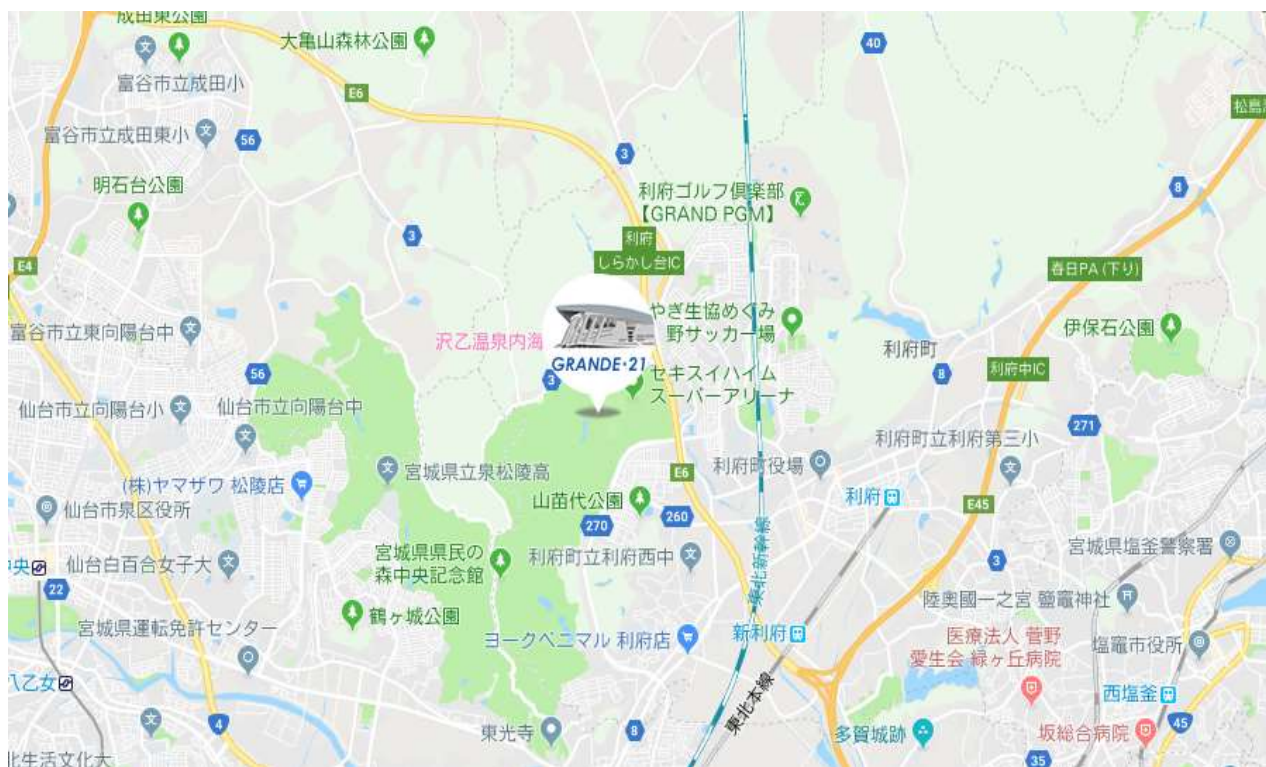

※大会当日の欠場報告は選手の義務です(必ず連絡をお願いします)
連絡先 宮城県協会理事長 遠藤健太 080-5573-2016

【会場へのアクセス】

JR・バスの場合

JR 東北本線「利府駅」下車

JR 利府駅より宮城交通バス「菅谷台経由」「青葉台経由」のバスで約 10 分

自家用車の場合

仙台北部道路「しらかし台 IC」より約 3 分

三陸自動車道「利府中 IC」「利府・塩釜 IC」より約 10 分

東北自動車道「大和 IC」「泉 IC」より約 30 分

●**駐車場無料**

タクシーの場合

仙台駅より約 40 分(約 5,000 円～7,000 円)

岩切駅より約 15 分(約 2,000 円)

利府駅より約 10 分(約 1,500 円)

※当日は隣のスーパーアリーナでライブイベントがあり、渋滞・混雑が予想されますので、時間に余裕をもってお越し願います。